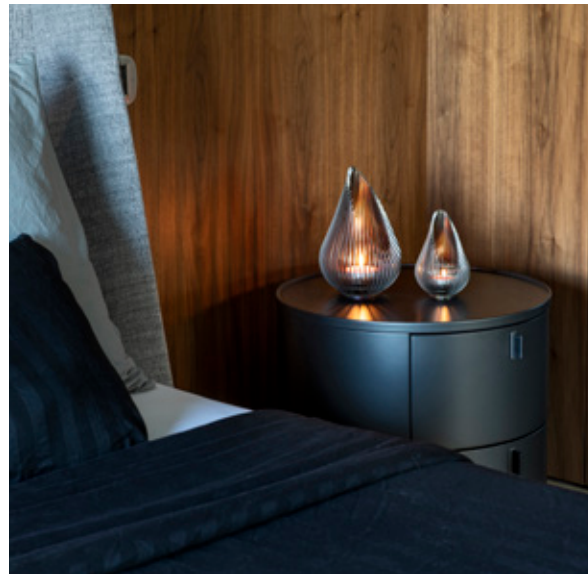

Design

De Glowbus® Growdrop brengt de sfeer van de Dewdrop binnen in je interieur. Zijn tijdloos design en handgemaakte details maken hem een blikvanger van formaat.

De Glowbus® Growdrop is verkrijgbaar in 2 maten. Apart of in een compositie van meerdere stuks, gezelligheid gegarandeerd. Zijn lichtspel zorgt meteen voor een unieke sfeer waarbij je kan wegdromen.