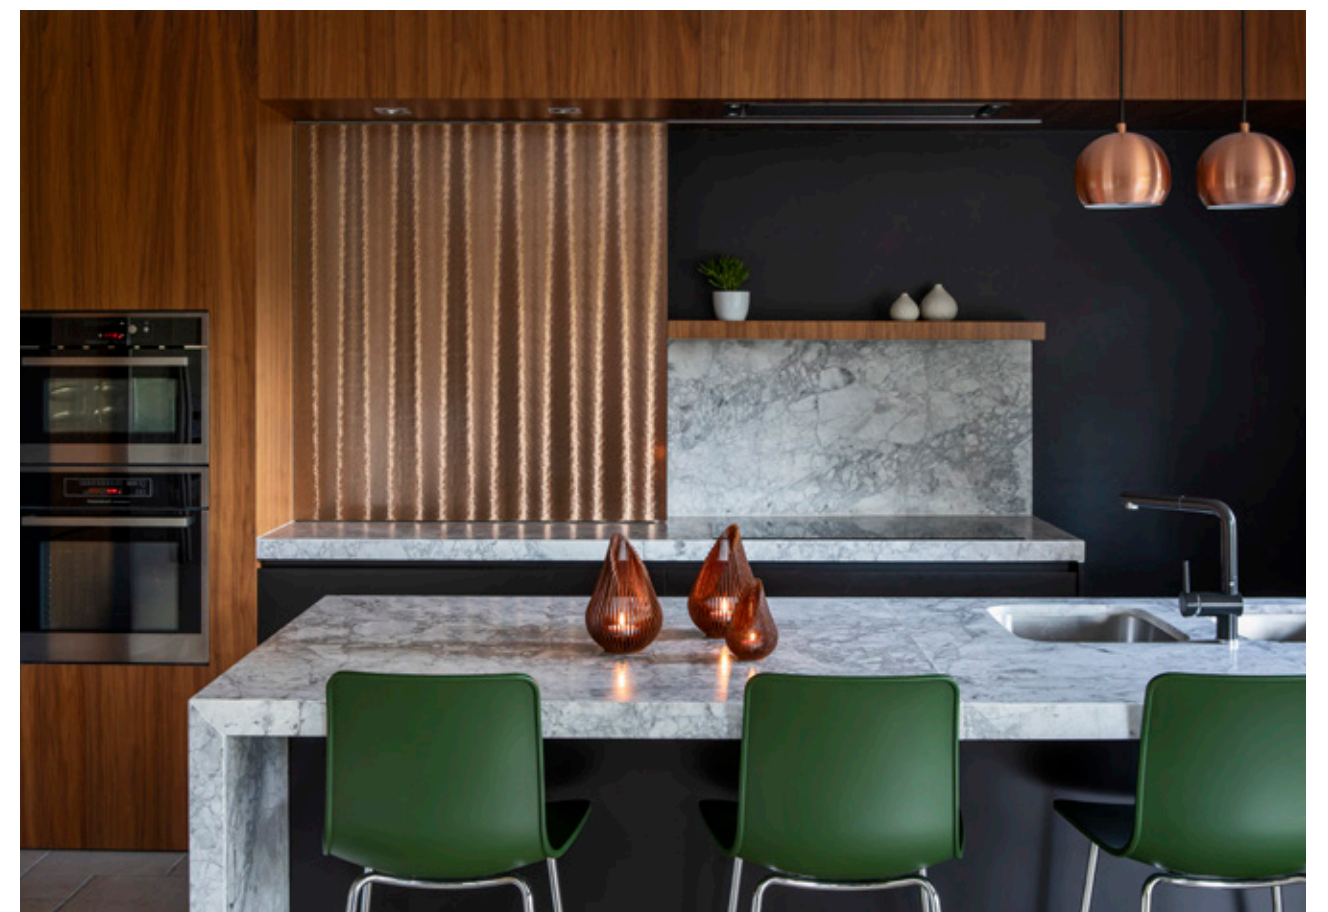

Growdrop

M, L

Growdrop is het karakter van de Dewdrop vuurkorf, maar dan compact met kaarslicht. Breng de unieke Glowbus® sfeer binnenshuis met deze kleinste telg van de collectie.