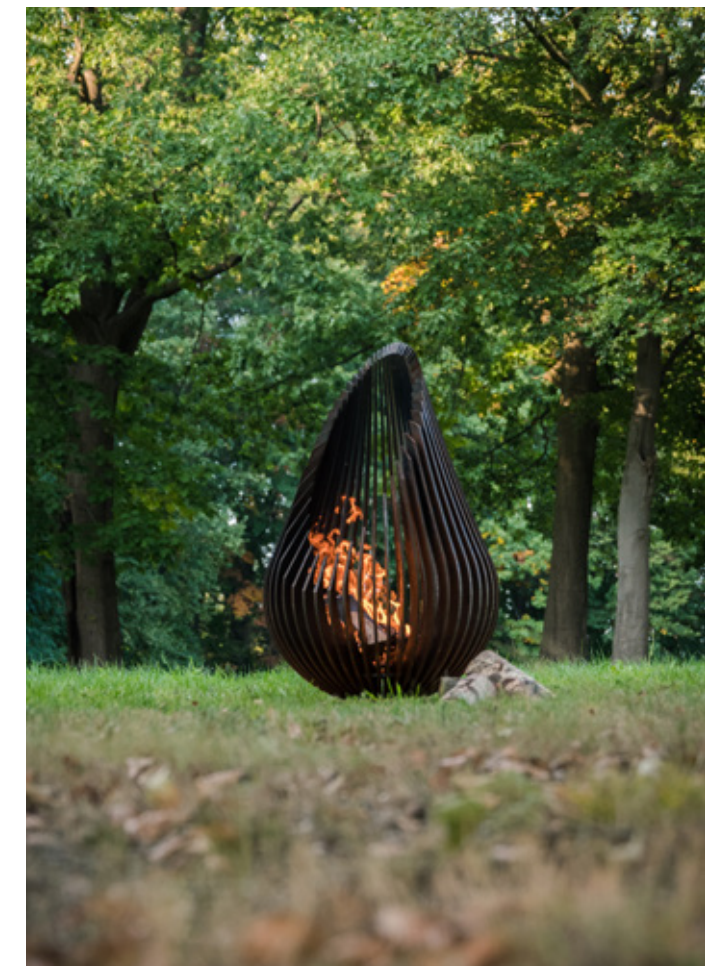

Dewdrop

M, L, XL

Dewdrop is het fundament van de Glowbus® collectie. Zijn uniek en eigenzinnig design maakt hem dé eyecatcher van jouw tuin. Tijdloos als hij is, voelt hij zich zowel thuis in een strakke minimalistische stadstuin als in een monumentale klassieke parktuin.

**Blikvanger overdag,
bron van gezelligheid in de avond.**