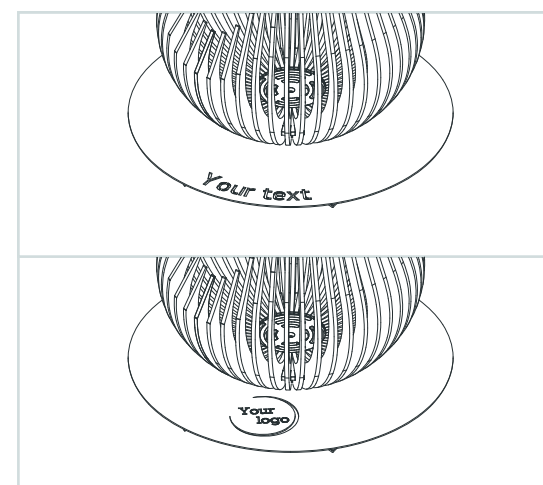

Personalisatie

Alle Dewdrop modellen kunnen geleverd worden met een gepersonaliseerde asplaat voorzien van een tekstboodschap van maximum 35 tekens (incl. spaties) of logo.

Bekijk hier de aanlevervoorwaarden:
<https://www.glowbus.be/aanleveren>