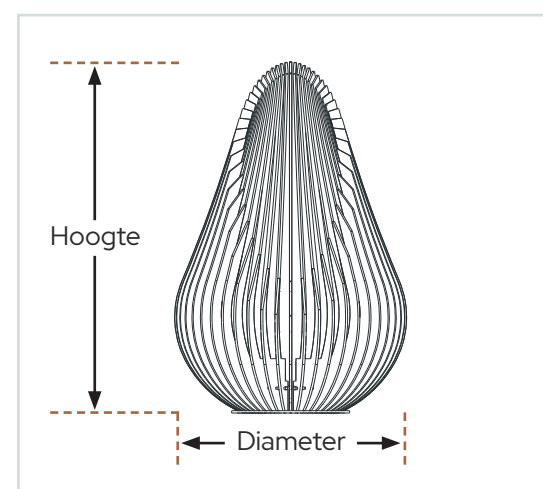

Weerbestendigheid

De Glowbus® Growdrops in cortenstaal of roestvrij staal kunnen perfect in natte weersomstandigheden buiten blijven staan. De versie in gezwart staal kan wel buiten gebruikt worden, maar beperkte roestvorming bij blootstelling aan regen is niet uit te sluiten.

De cirkelvormige uitsparing binnenin de Glowbus® Growdrop is voorzien volgens de gestandaardiseerde maten van een theelicht of xl theelicht. De Growdrop M biedt plaats aan een theelicht van 39 mm, terwijl de Growdrop L gebruikt kan worden met een xl theelicht van 58 mm of een glazen windlicht van dezelfde afmeting.

Afmetingen en gewicht

Growdrop M	Hoogte	15 cm
	Diameter	10 cm
	Gewicht	0,6 kg
Growdrop L	Hoogte	22 cm
	Diameter	15 cm
	Gewicht	1,35 kg

Geschikt voor

Growdrop M	
Uitsparing diameter	43 mm
Geschikt voor	Theelicht 39 mm