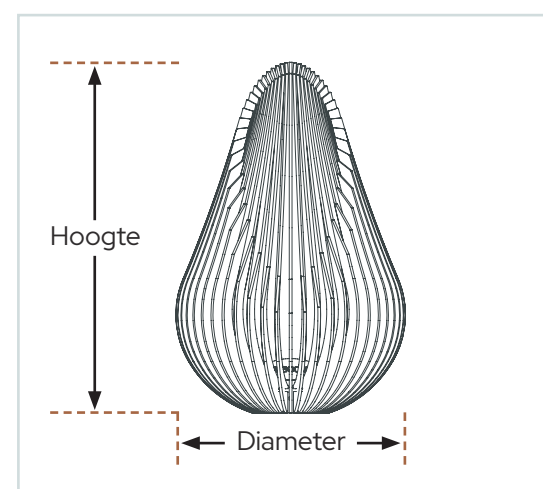

Plaatsing

Omwille van zijn gewicht (Dewdrop M = 150 kg, Dewdrop L = 220 kg, Dewdrop XL = 425 kg) is deze designvuurkorf een blijver die je liever niet elke week rondzeult in je tuin. De Dewdrop M en L kan je redelijk vlot verplaatsen door de vuurkorf op zijn zijkant te rollen. De asplaat is niet vastgemaakt aan de vuurkorf. De Dewdrop XL vergt wat meer power en wordt meestal op zijn plaats gebracht met een mechanisch hefstoel.

Weerbestendigheid

De Glowbus® Dewdrop is perfect gewapend tegen de meest extreme natuurelementen. Temperaturen van -1.000° C tot 1.000° C zijn geen enkel probleem en dankzij zijn robuuste vorm en gewicht kan hij perfect tegen rukwinden tot 200 km/u.

Roestproces

We raden aan om de Glowbus® Dewdrop omwille van zijn uitvoering in cortenstaal op een geschikte ondergrond te plaatsen. De roestkleur die aan cortenstaal net zijn unieke karakter geeft, kan op kwetsbare ondergronden bij natte weersomstandigheden een lichte verkleuring veroorzaken. Dit vooral in het begin, wanneer de dichte roestlaag zich nog aan het vormen is.

Een ondergrond van zand, kiezel of gras is de ideale plaats voor eender welke designvuurkorf of elk object vervaardigd uit cortenstaal.

Onderhoud

Simpel: de Glowbus® Dewdrop vereist bijna geen onderhoud. Het enige wat we aanraden, is dat je regelmatig de assen verwijdert wanneer je de designvuurkorf gedurende langere periode niet meer gebruikt.

Afmetingen en gewicht

Dewdrop M	Hoogte	100 cm
	Diameter	65 cm
	Gewicht	150 kg
Dewdrop L	Hoogte	120 cm
	Diameter	80 cm
	Gewicht	220 kg
Dewdrop XL	Hoogte	150 cm
	Diameter	100 cm
	Gewicht	425 kg