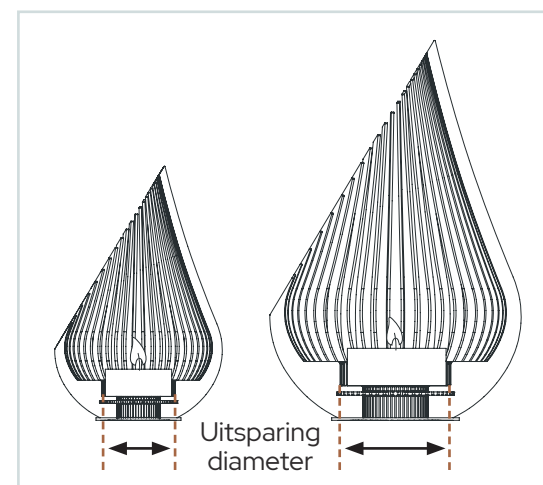

Onderhoud

De Glowbus® Growdrop dient enkel af en toe gereinigd te worden met een zachte afstofborstel. Als je de Growdrop reinigt met een vochtige doek, gebruik dan steeds zuiver lauw water.

Theelicht of windlicht

De cirkelvormige uitsparing binnenin de Glowbus® Growdrop is voorzien volgens de gestandaardiseerde maten van een theelicht of xl theelicht. De Growdrop M biedt plaats aan een theelicht van 39 mm, terwijl de Growdrop L gebruikt kan worden met een xl theelicht van 58 mm of een glazen windlicht van dezelfde afmeting.

Afmetingen en gewicht

Growdrop M	Hoogte	15 cm
	Diameter	10 cm
	Gewicht	0,6 kg
Growdrop L	Hoogte	22 cm
	Diameter	15 cm
	Gewicht	1,35 kg

Geschikt voor

Growdrop M	
Uitsparing diameter	43 mm
Geschikt voor	Theelicht 39 mm